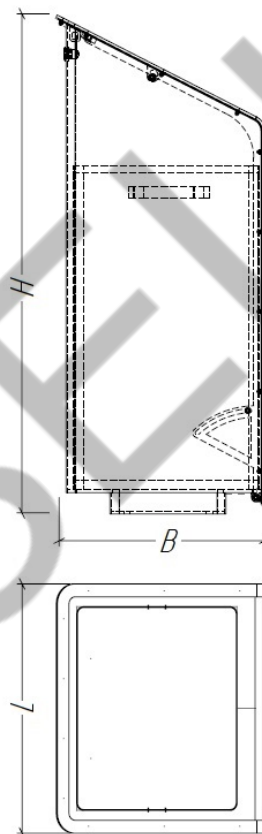

ПАСПОРТ

Урна для раздельного сбора мусора
«Урба»
Арт.13967

Характеристики:

Длина (L), м	0,5
Ширина (B), м	0,4
Высота (H), м	1,0
Объем (V), л	90
Объем транспортировки (V), м ³	0,2
Вес, от - ,кг	52

Версии:

Стандарт

Сталь – покрыта порошковой полимерной краской.

Вставка – оцинкованная сталь.

Упаковка комплектов изделия – стрейч-плёнка; скотч.

111558, г. Москва, ул. Молостовых, д. 14А

Тел/Факс: +7 (495) 248-03-18 многоканальный
www.hobbyka.ru