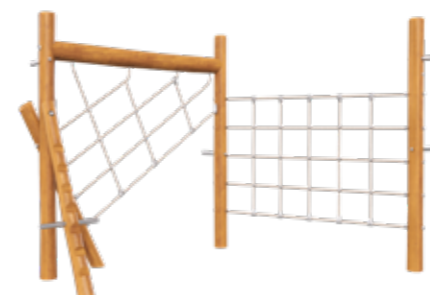

ИК 0214Т-3
Игровой комплекс HARDWOOD
«Лайн»
3900x3200x2800 мм