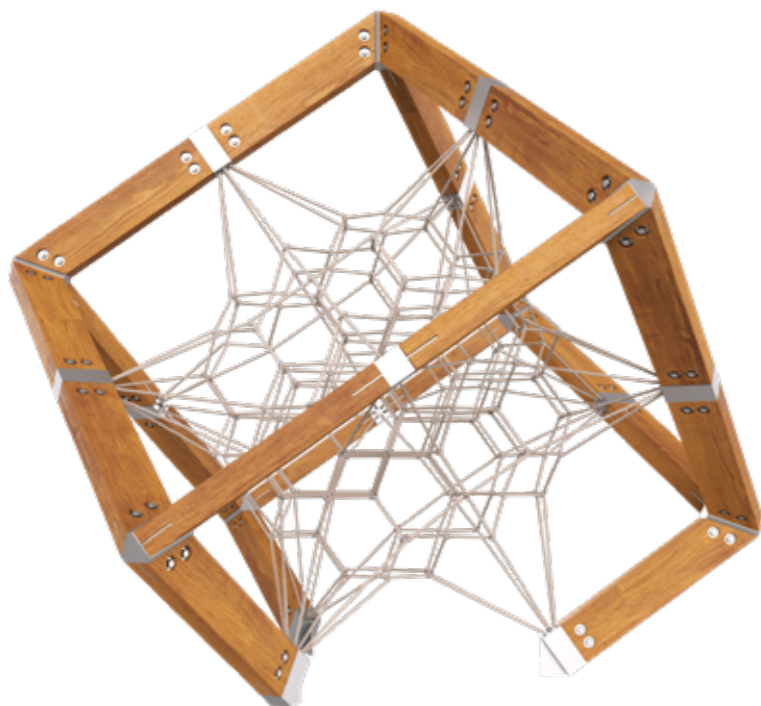

CWPg169.527  
Игровой комплекс ARTWOOD  
«Корабль Венеция» с горкой и мачтами  
9610x6220x5810 мм

CWPg169.526  
Игровой комплекс ARTWOOD  
«Корабль Виктория» с мачтами  
10900x5600x5000 мм

## СЕРИЯ «КВАДРО»

Детские игровые комплексы серии «Квадро» – это современное решение для создания многофункциональных и стильных игровых зон. Серия основана на сочетании четырёх универсальных модулей, что позволяет трансформировать пространство и адаптировать его под различные игровые сценарии. Они способствуют физическому и интеллектуальному развитию детей, стимулируя активную игру, творческое мышление и командное взаимодействие.