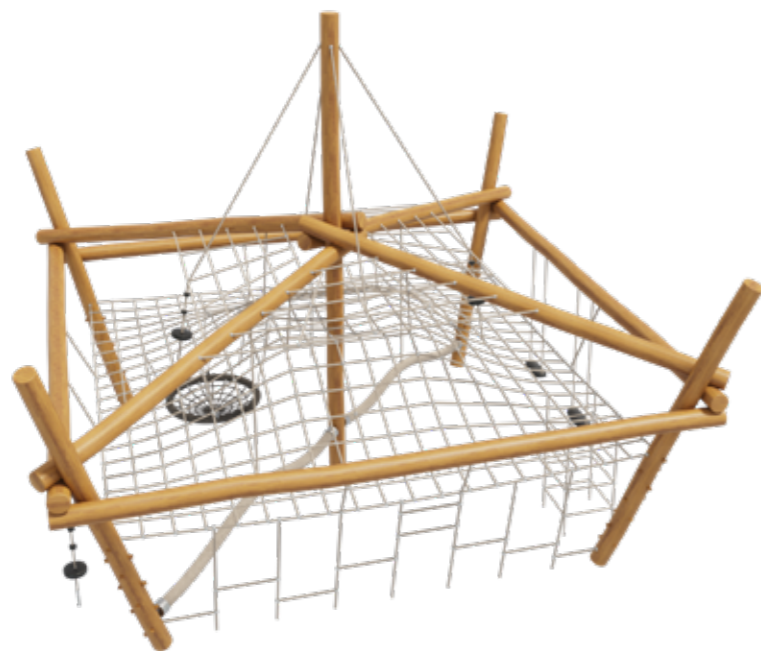

ИК 0155Т-3  
Игровой комплекс HARDWOOD  
«Ривер»  
5400x1500x3300 мм

CWOC042.012  
Игровой элемент HARDWOOD  
«Алатырь»  
3000x200x2400 мм

CWPg169.000  
Игровой комплекс HARDWOOD  
«Древолаз»  
4800x4500x1200 мм

# ПРОСТРАНСТВЕННЫЕ СЕТКИ

Пространственные сетки – важная составляющая закрытой или открытой детской площадки. Как игровой элемент их стали использовать совсем недавно, но сетки уже успели полюбить малышей. Это неудивительно, поскольку они позволяют детям посоревноваться друг с другом в ловкости, силе, выплеснуть накопившуюся энергию. Игровые конструкции позволяют малышам реализовать психологический, двигательный потенциал.