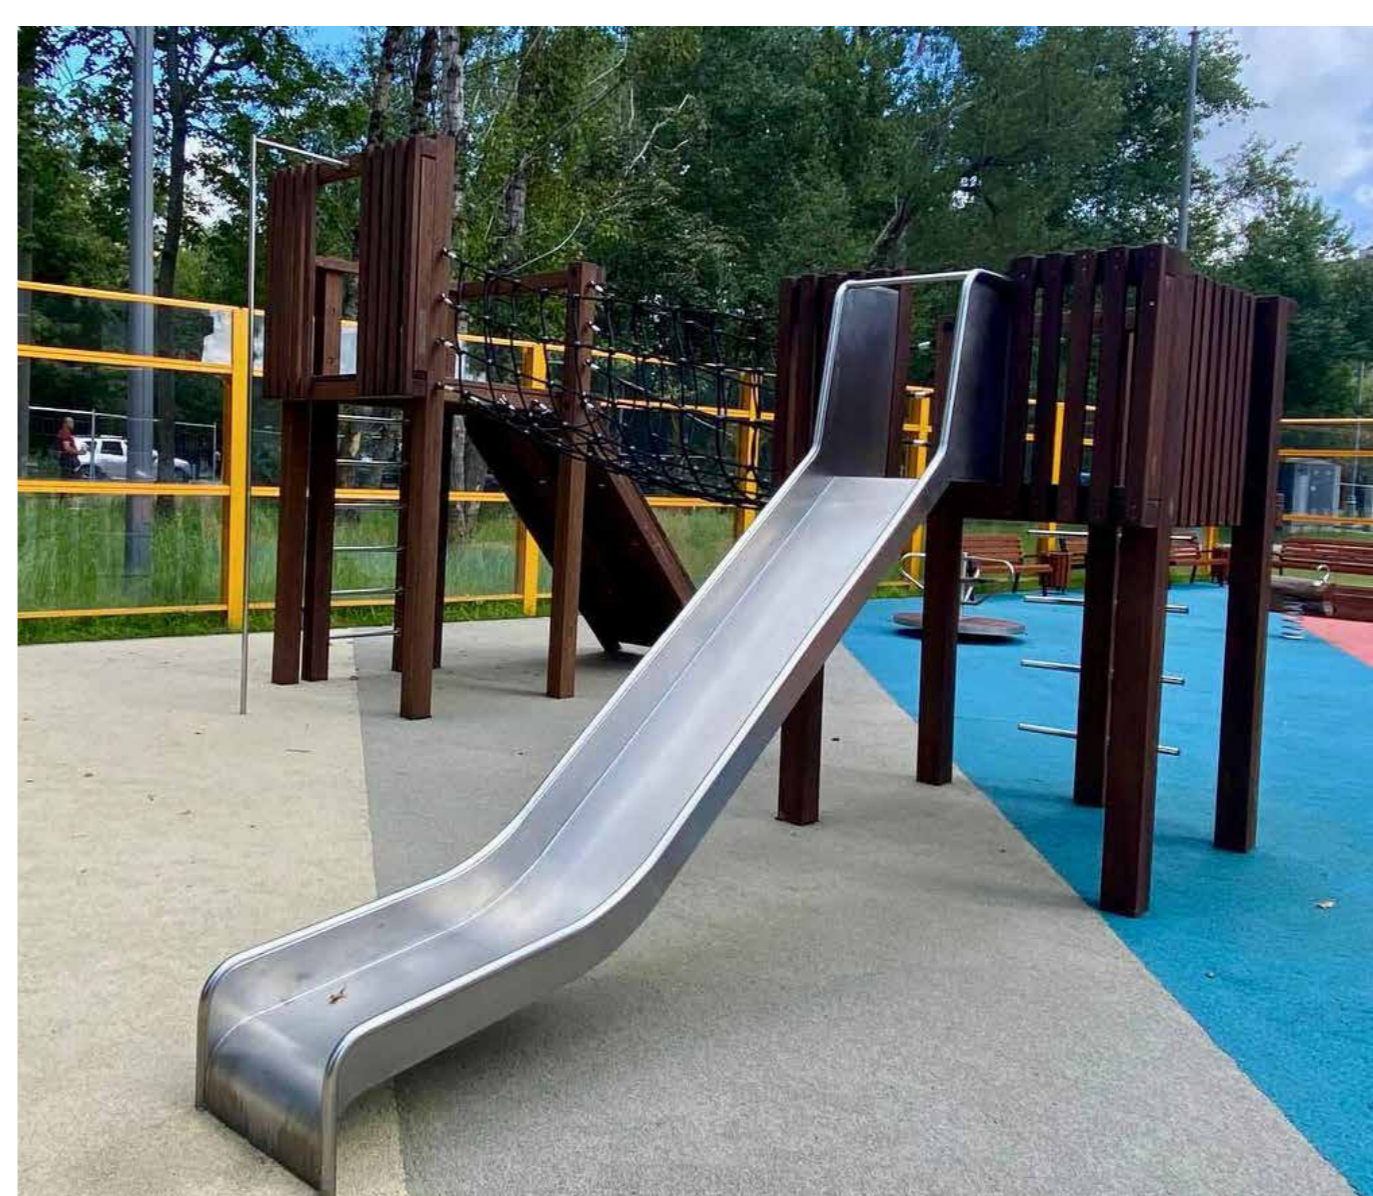

РЕАЛИЗОВАННЫЕ ПРОЕКТЫ

Москва, ул. Молостовых 18. 15.08.24