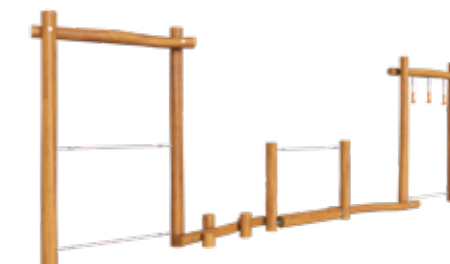

CWOC042.016  
Игровой комплекс HARDWOOD  
«Франкстон»  
6300x1700x2500 мм

CWPg169.591  
Игровой комплекс HARDWOOD  
«Фазтано»  
8000x785x2600 мм

CWOC042.011  
Игровой комплекс HARDWOOD  
«Бузулук»  
3550x2450x2800 мм