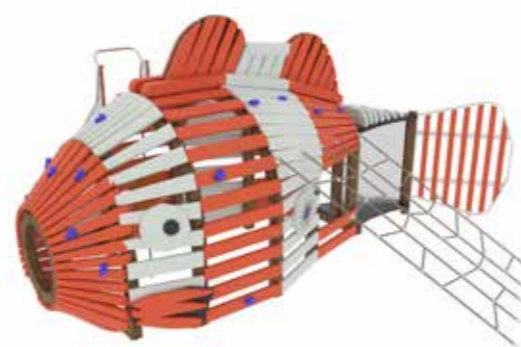

CWPg169.101
Игровой комплекс BALKWOOD
«Дори»
5230x5940x2480 мм