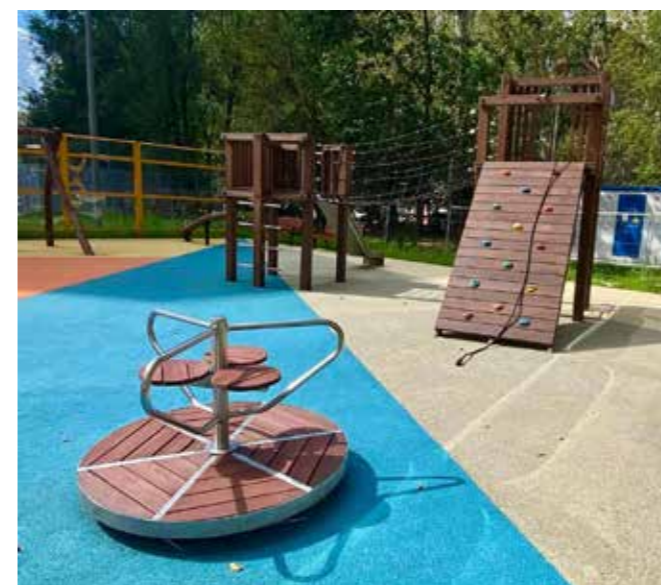

РЕАЛИЗОВАННЫЕ ПРОЕКТЫ

Москва, ул. Новогиреевская, влд. 24А. 08.08.2024

Москва, ул. Молостовых 18. 15.08.24