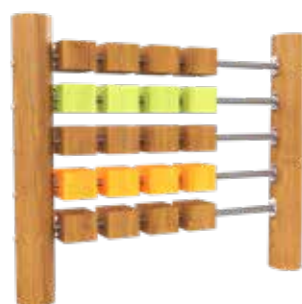

CWGI042.012  
Игровой элемент HARDWOOD  
«Детский ксилофон»  
1000x150x1300 мм

CWART042.001  
Экофон  
«Акустика»  
1300x700x2000 мм

Бизиборд ARTWOOD «Школа»  
3480x1270x1780 мм

Стенка для рисования с цифрами  
ARTWOOD  
2490x815x1700 мм