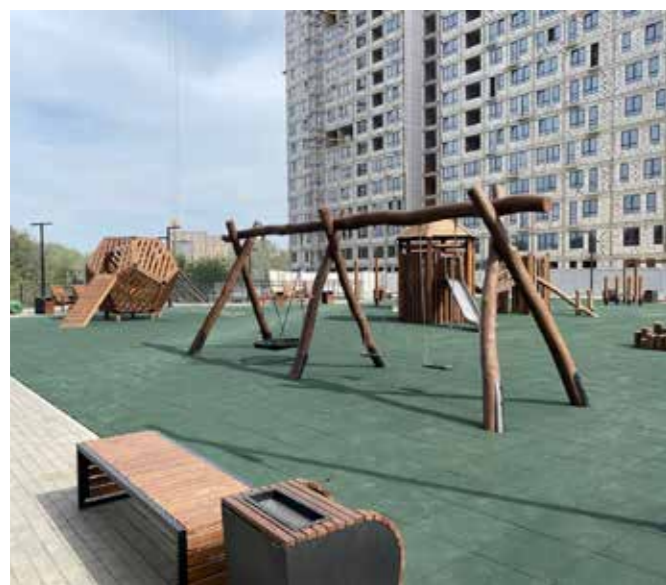

Воронеж Набережная чуева д.7 – Жилой комплекс Z Town