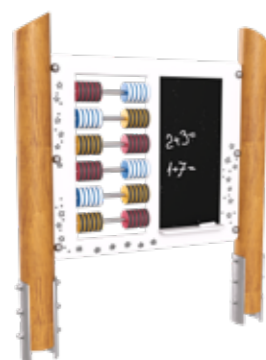

CWPE169.008  
Игровой элемент HARDWOOD  
«Счёты»  
1500x100x1200 мм

Бизиборд ARTWOOD «Профессии»  
1140x130x1300 мм

Бизиборд ARTWOOD «Учеба»  
3000x160x1140 мм

Бизиборд ARTWOOD «Колесо удачи»  
1250x160x1200 мм