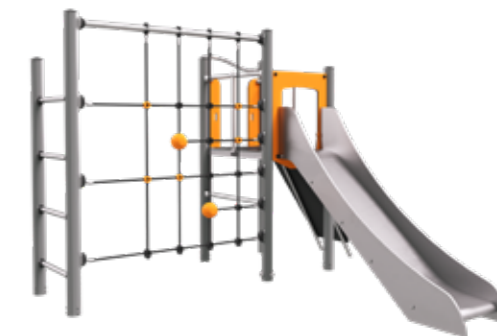

CWhp169.006
Игровой комплекс КИДИ
«Буффало»
2175x1900x1695 мм

CWhp169.007
Игровой комплекс КИДИ
«Лансинг»
1510x1420x1470 мм

CWhp169.026
Игровой комплекс КИДИ
«Берни»
3700x2240x2510 мм

CWhp169.027
Игровой комплекс КИДИ
«Лунд»
3300x3910x2295 мм