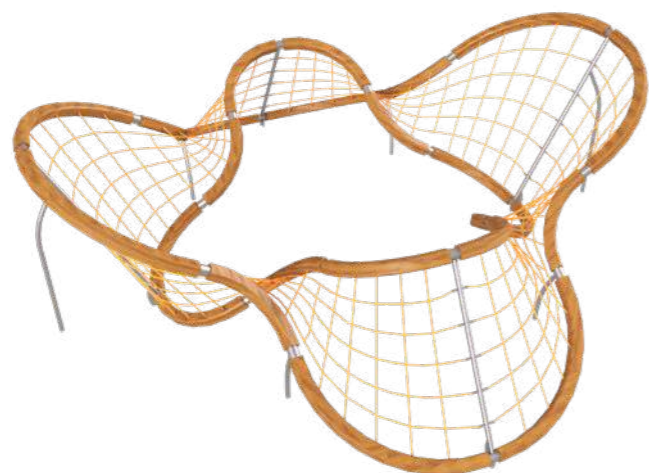

CWPg169.267
Игровой комплекс QUANTWOOD
«Марбург»
8800x8800x3000 мм