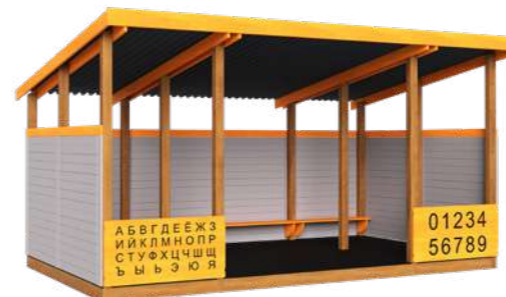

«Теневой навес «Алфавит»»
5000x4300x2900 мм