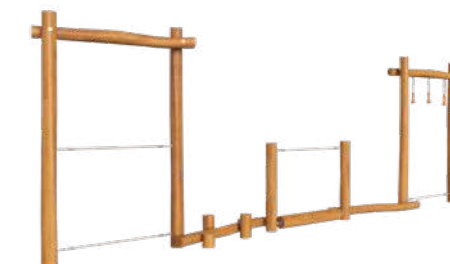

CWOC042.015
Игровой комплекс HARDWOOD
«Ганновер»
10570x6500x2550 мм

CWOC042.013
Игровой комплекс HARDWOOD
«Дессау»
16580x5560x2600 мм

CWPg169.031
Игровой комплекс HARDWOOD
«Калачинск»
8700x6300x3000 мм

CWOC042.016
Игровой комплекс HARDWOOD
«Франкстон»
6300x1700x2500 мм