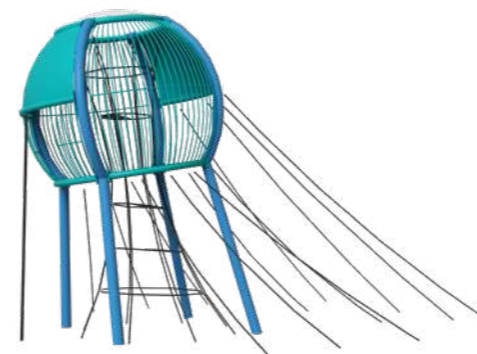

CWPg169.278
Игровой комплекс QUANTWOOD
«Астрономия»
7500x6400x4450 мм