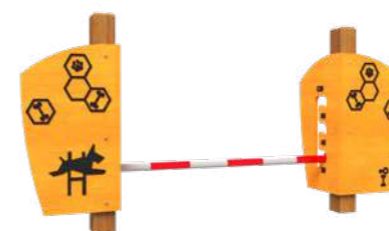

ОБОРУДОВАНИЕ ДЛЯ ВЫГУЛА И ДРЕССИРОВКИ СОБАК

В каталоге также представлен широкий ассортимент оборудования для выгула и дрессировки собак, способствующие физическому развитию и обучению питомцев.

«Препятствие для собак «Дорожка пеньков»
2000x1000x900 мм

«Препятствие для собак «Слалом»
6700x150x1200 мм

«Препятствие для собак «Вышка»
5200x1100x3100 мм

«Препятствие для собак «Шина»
2000x135x1605 мм

«Препятствие для собак «Ступени»
1680x1665x1200 мм

«Препятствие для собак «Перекладина»
2032x418x1000 мм