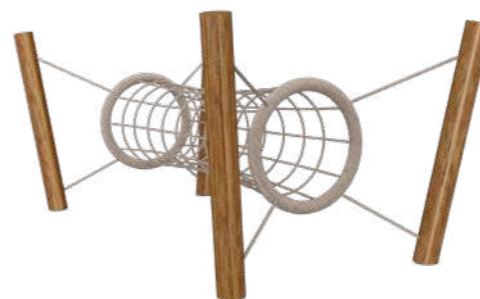

CWPg169.351
Пространственная сетка SPIDERGAME
«Арагон»
13300x13300x3900/2800 мм

CWOC042.009
Игровой комплекс HARDWOOD
«Кулебаки»
4300x2050x2000 мм