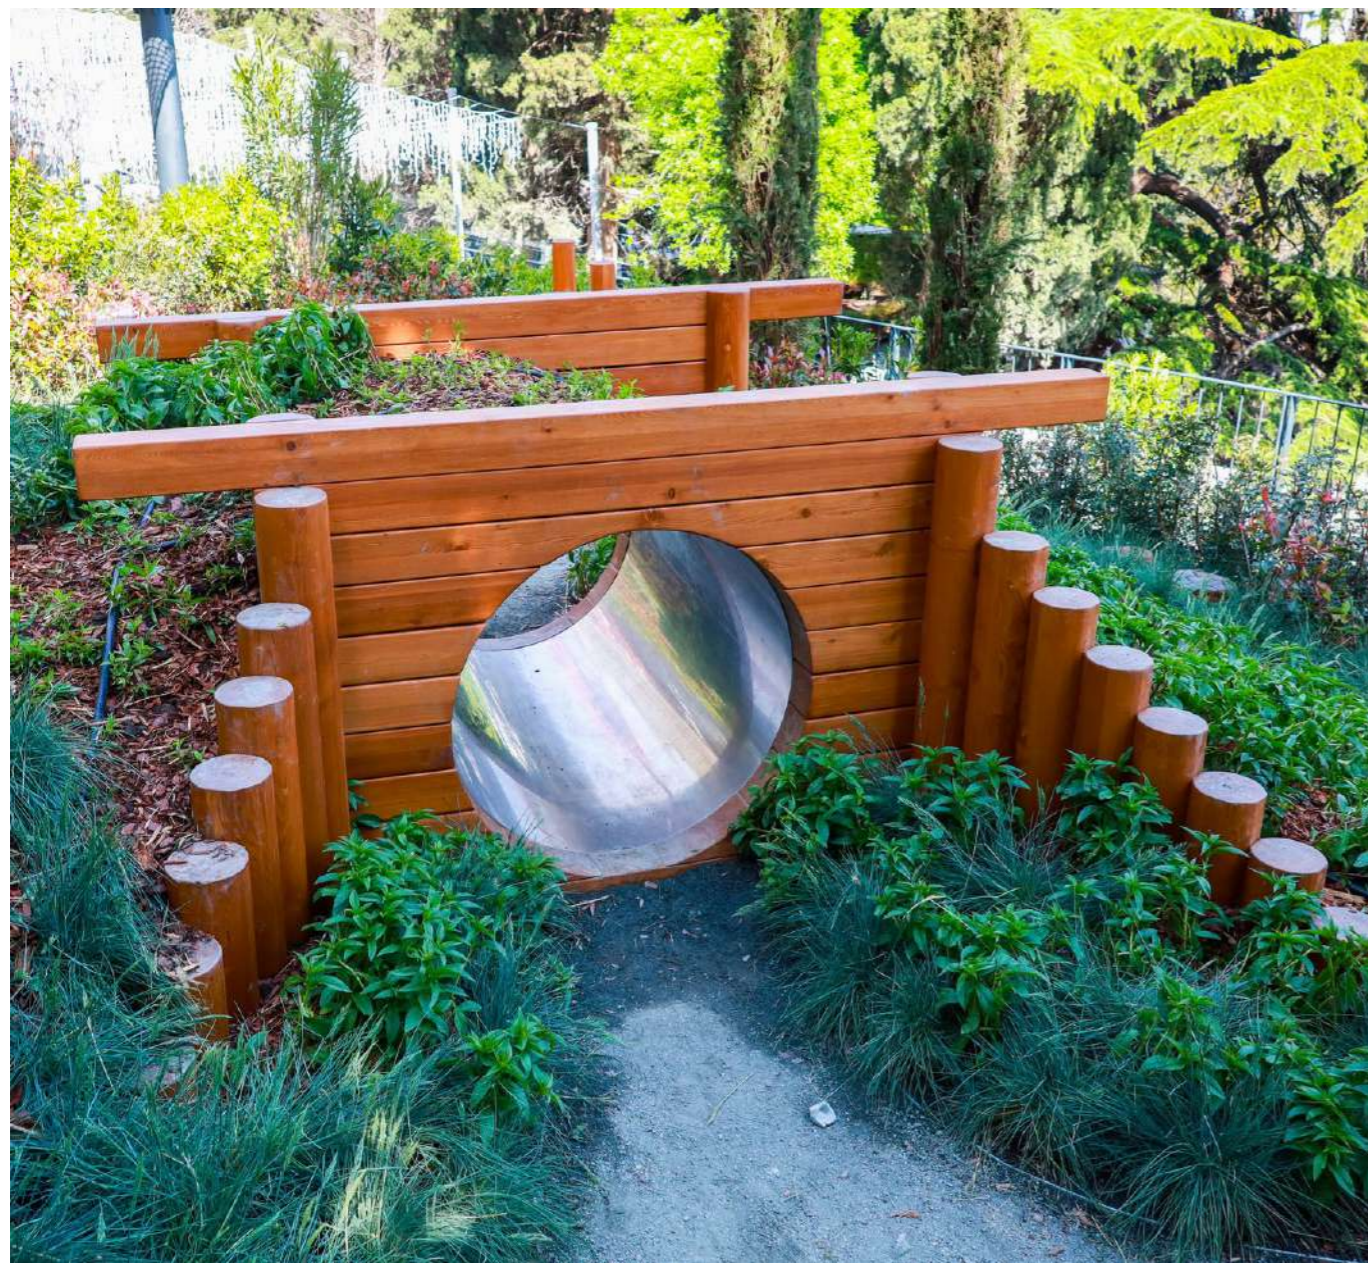

Крым, г. Алупка