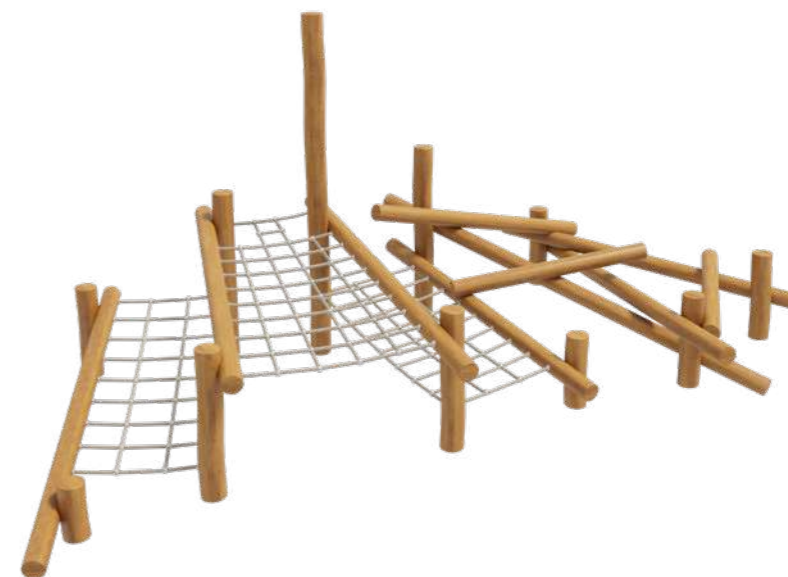

CWOC042.005
Игровой комплекс HARDWOOD
«Плимут»
6900x3700x3000 мм

CWOC042.002
Игровой комплекс HARDWOOD
«Чадан»
3850x3700x3000 мм