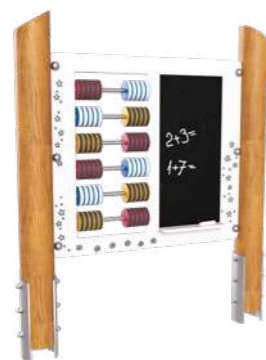

CWPE169.008
Игровой элемент HARDWOOD
«Счёты»
1500x100x1200 мм

Бизиборд ARTWOOD «Профессии»
1140x130x1300 мм

Бизиборд ARTWOOD «Учеба»
3000x160x1140 мм

Бизиборд ARTWOOD «Колесо удачи»
1250x160x1200 мм

Бизиборд ARTWOOD
«Счёты с доской для рисования»
1140x130x1300 мм