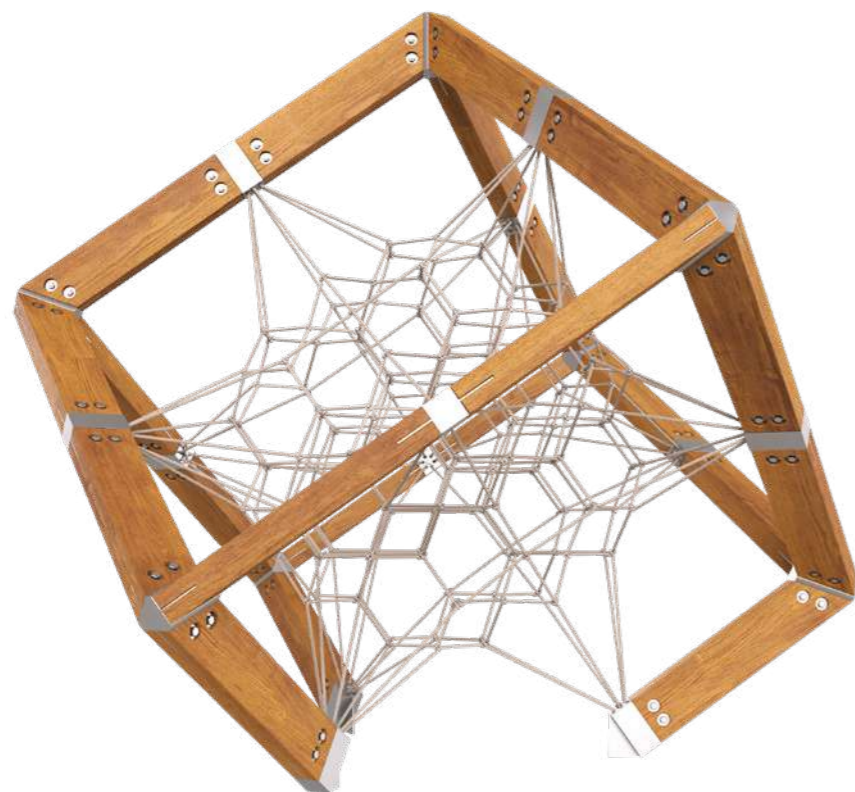

CWPg169.101
Игровой комплекс BALKWOOD
«Немо»
5230x5940x2480 мм

CWPg169.101
Игровой комплекс BALKWOOD
«Дори»
5230x5940x2480 мм

CWPg169.527
Игровой комплекс ARTWOOD
«Корабль Венеция» с горкой и мачтами
9610x6220x5810 мм

CWPg169.526
Игровой комплекс ARTWOOD
«Корабль Виктория» с мачтами
10900x5600x5000 мм

СЕРИЯ «КВАДРО»

Детские игровые комплексы серии «Квадро» – это современное решение для создания многофункциональных и стильных игровых зон. Серия основана на сочетании четырёх универсальных модулей, что позволяет трансформировать пространство и адаптировать его под различные игровые сценарии. Они способствуют физическому и интеллектуальному развитию детей, стимулируя активную игру, творческое мышление и командное взаимодействие.