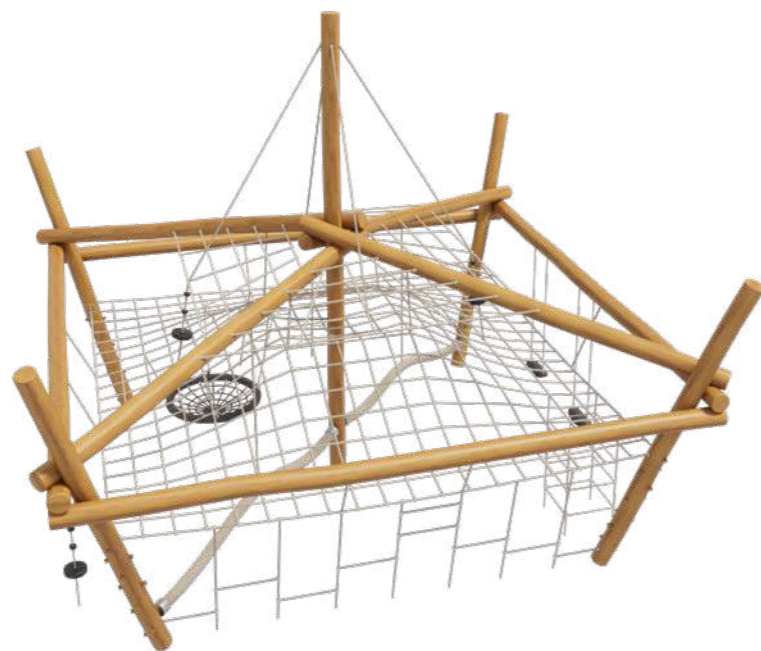

ИК 0155Т-3
Игровой комплекс HARDWOOD
«Ривер»
5400x1500x3300 мм

CWOC042.012
Игровой элемент HARDWOOD
«Алатырь»
3000x200x2400 мм

CWPg169.000
Игровой комплекс HARDWOOD
«Древолаз»
4800x4500x1200 мм

ПРОСТРАНСТВЕННЫЕ СЕТКИ

Пространственные сетки – важная составляющая закрытой или открытой детской площадки. Как игровой элемент их стали использовать совсем недавно, но сетки уже успели полюбить малышей. Это неудивительно, поскольку они позволяют детям посоревноваться друг с другом в ловкости, силе, выплеснуть накопившуюся энергию. Игровые конструкции позволяют малышам реализовать психологический, двигательный потенциал.