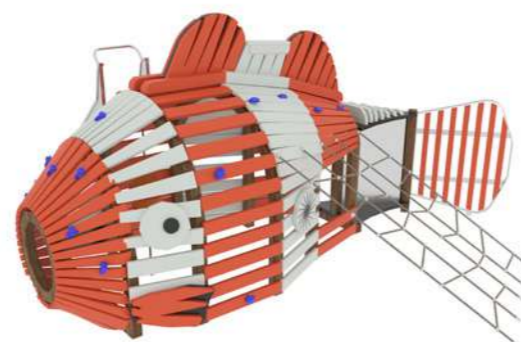

CWPg169.101
Игровой комплекс BALKWOOD
«Дори»
5230x5940x2480 мм