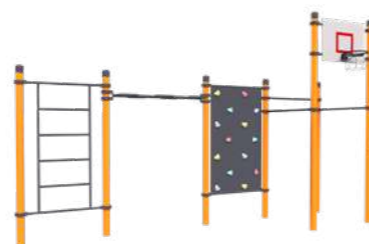

Воркаут «Комплекс 3 турника, шведская стенка, зигзаг, альпинист и баскетбольное кольцо Олимпиец»
5840x2106x3650 мм