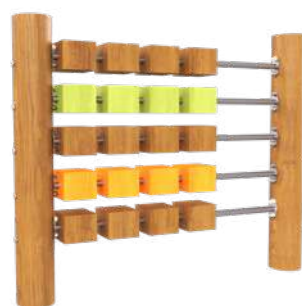

CWGI042.012
Игровой элемент HARDWOOD
«Детский ксилофон»
1000x150x1300 мм

CWART042.001
Экофон
«Акустика»
1300x700x2000 мм

Бизиборд ARTWOOD «Школа»
3480x1270x1780 мм

Стенка для рисования с цифрами
ARTWOOD
2490x815x1700 мм