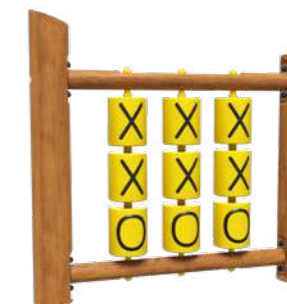

Бизиборд ARTWOOD «Школа»
3480x1270x1780 мм

Стенка для рисования с цифрами
ARTWOOD
2490x815x1700 мм

CWPE169.008
Игровой элемент HARDWOOD
«Счёты»
1500x100x1200 мм

Бизиборд ARTWOOD «Учеба»
3000x160x1140 мм