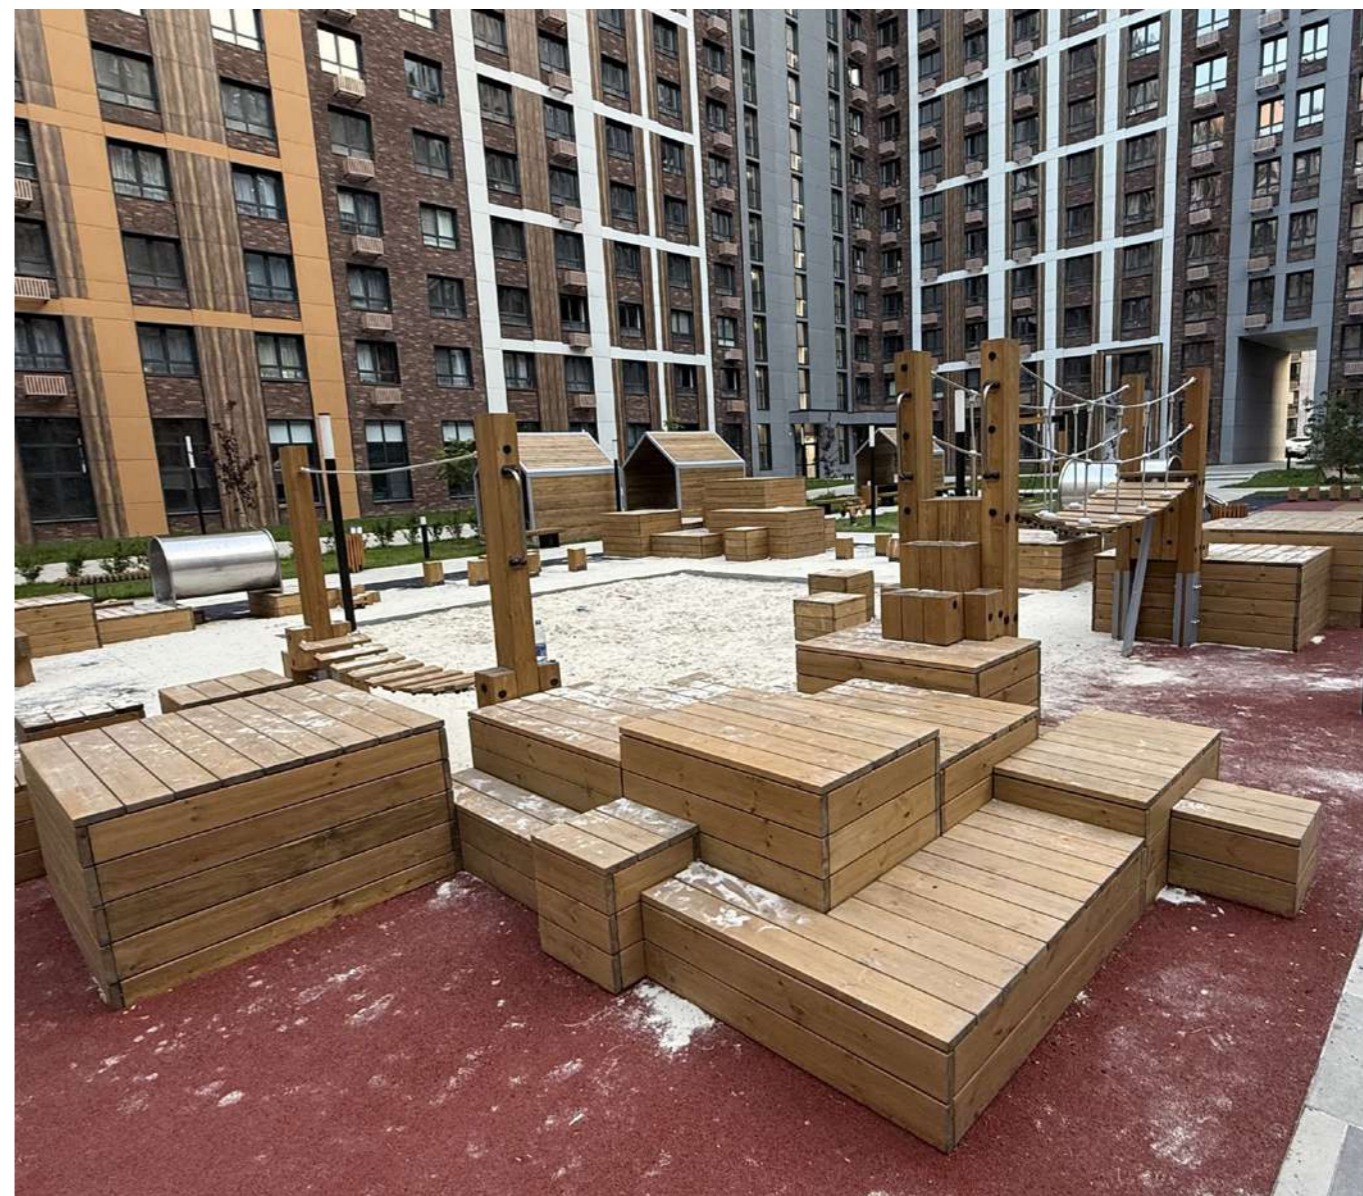

ЖК Эко Бунино (Москва, пос. Сосенское, д. Столбово, пр. Куприна)