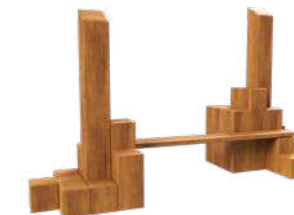

СЕРИЯ «ШАГАЮЩИЕ КОЛОННЫ»

Серия «Шагающие колонны» привносят динамику и оригинальность в мир детских площадок. Концепция, вдохновлённая формами колонн, словно ожившими, воплощается в уникальных конструкциях, разработанных с использованием натуральных материалов. Каждый элемент продуман так, чтобы гармонично вписываться в городской или природный ландшафт, становясь настоящим украшением двора, парка или детского учреждения.

CWL678.013
Пирамида «Шагающие колонны тип 6»
3900x2000x1200 мм

CWL678.014
Пирамида «Шагающие колонны тип 7»
1800x1500x1500 мм

CWL678.015
Пирамида «Шагающие колонны тип 8»
4200x2200x2400 мм

CWL678.007
Пирамида «Шагающие колонны тип 1»
2700x2000x2000 мм